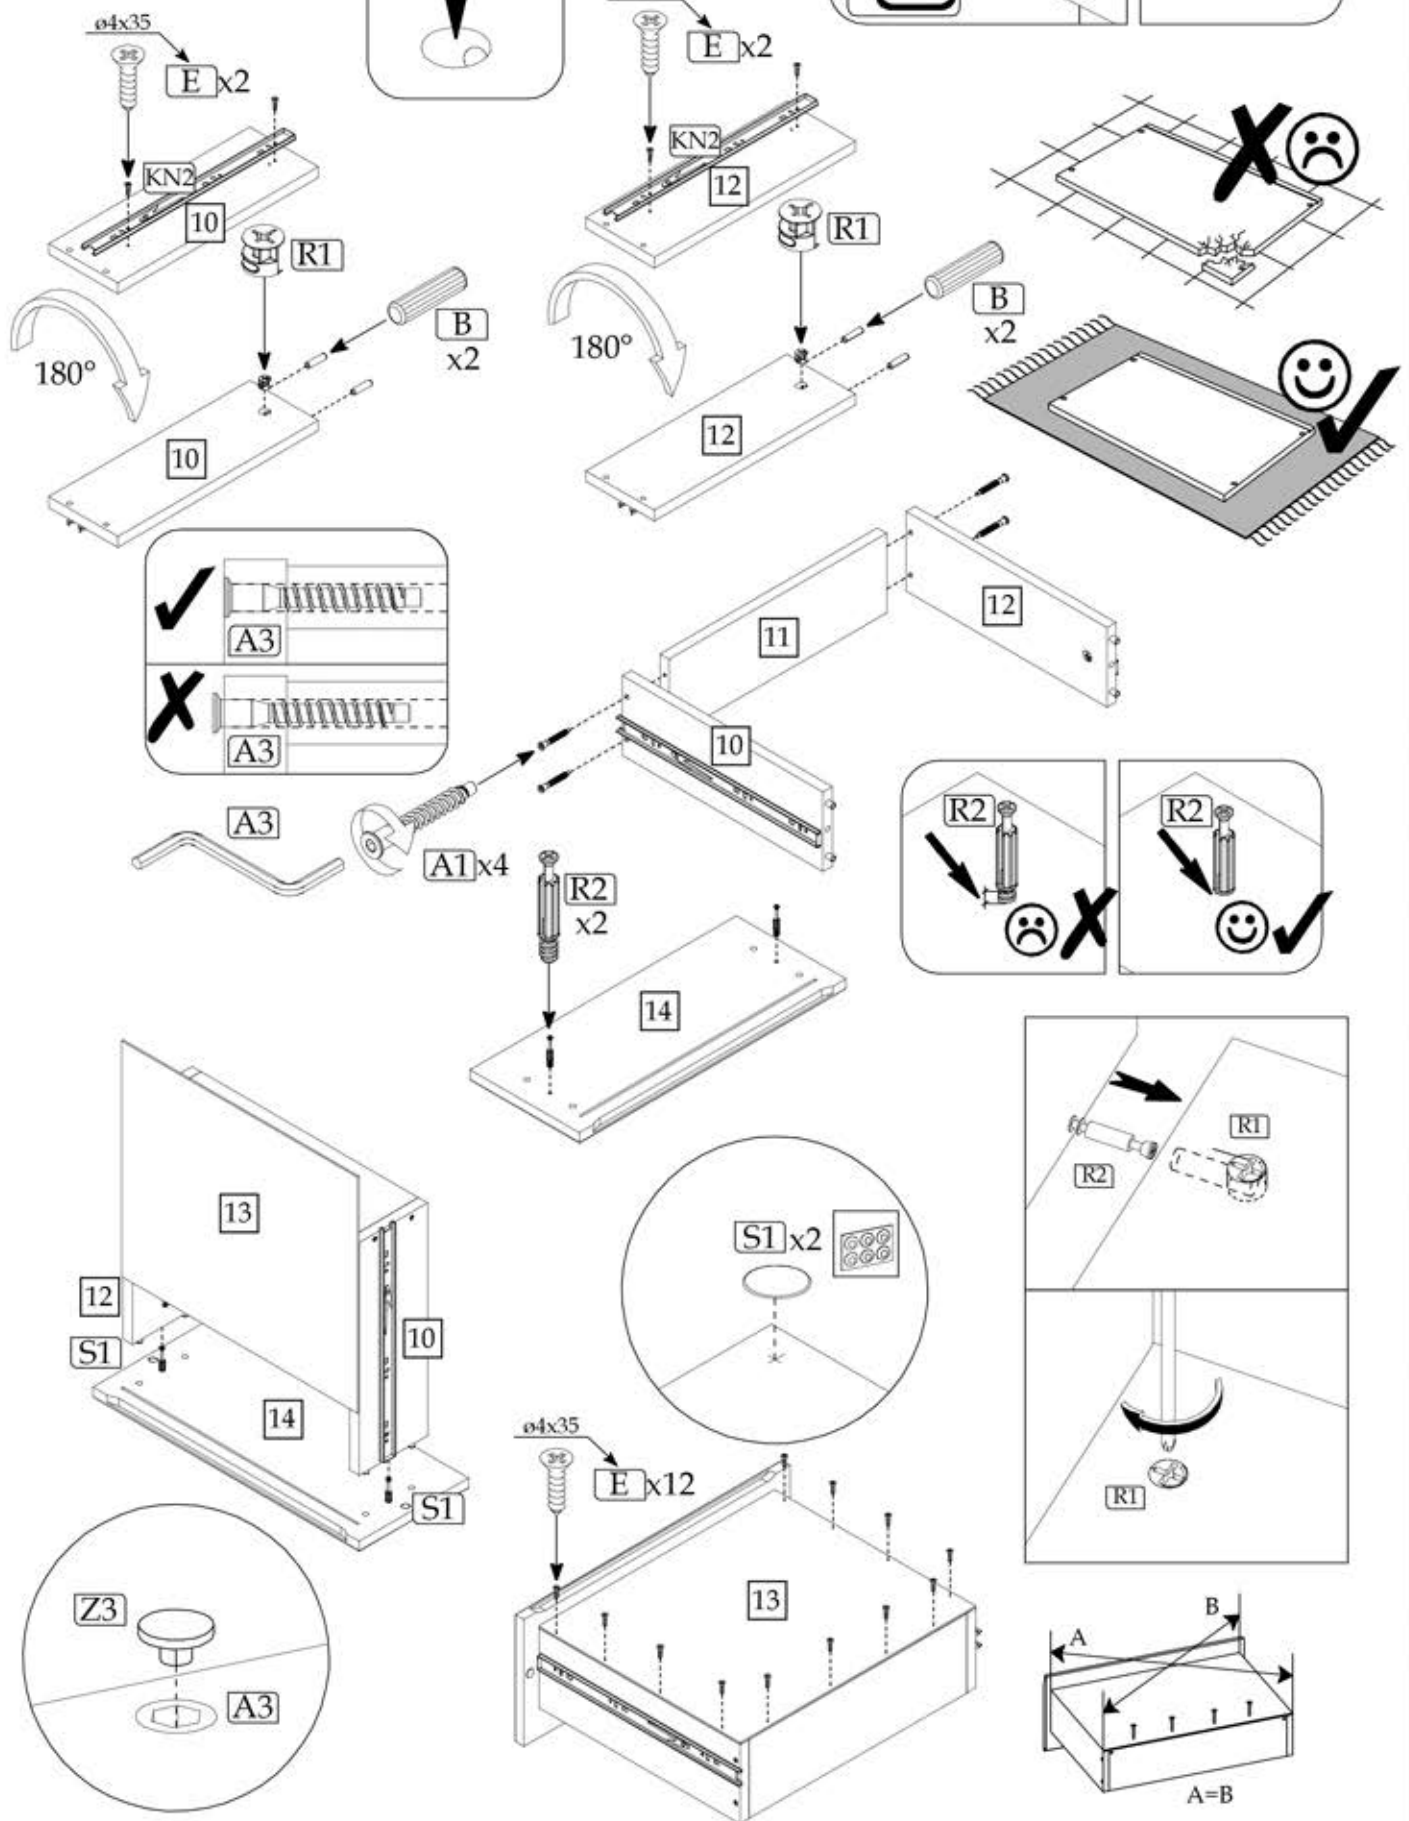

LORA P1

70 min

1	Dimenzije				Koda	Paket
	1	2	3	4		
1	1200	670	16	1	1003	1/1
2	470	657	16	1	1004/2004	1/1
3	703	638	16	1	1018	1/1
4	703	638	16	1	1007/2007	1/1
5	703	436	16	1	1008	1/1
6	739	639	16	1	1037	1/1
7	436	611	16	1	N/A	1/1
8	436	60	16	1	1040	1/1
9	695	190	16	1	1016	1/1
10	350	119.5	16	1	1022/2022	1/1
11	378.5	119.5	16	1	1022	1/1
12	350	119.5	16	1	1024/2024	1/1
13	410	355	3	1	N/A	1/1
14	466	192	16	1	1036/3001	1/1
15	472	466	16	1	1037/3002	1/1

▶ 1

▶ 2

▶ 3

▶ 4

► 5

► 6

▶ 7

▶ 8

► 9

► 10

▶ 11

► 12