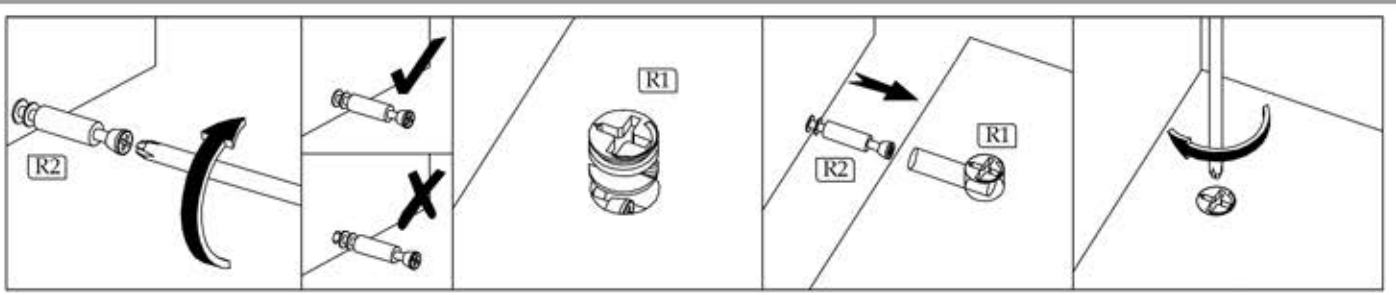

LORA P1

70 min

1	Dimenzije				Koda	Paket
	1	2	3	4		
1	1200	670	16	1	1003	1/1
2	470	657	16	1	1004/2004	1/1
3	703	638	16	1	1018	1/1
4	703	638	16	1	1007/2007	1/1
5	703	436	16	1	1008	1/1
6	739	639	16	1	1037	1/1
7	436	611	16	1	N/A	1/1
8	436	60	16	1	1040	1/1
9	695	190	16	1	1016	1/1
10	350	119.5	16	1	1022/2022	1/1
11	378.5	119.5	16	1	1022	1/1
12	350	119.5	16	1	1024/2024	1/1
13	410	355	3	1	N/A	1/1
14	466	192	16	1	1036/3001	1/1
15	472	466	16	1	1037/3002	1/1