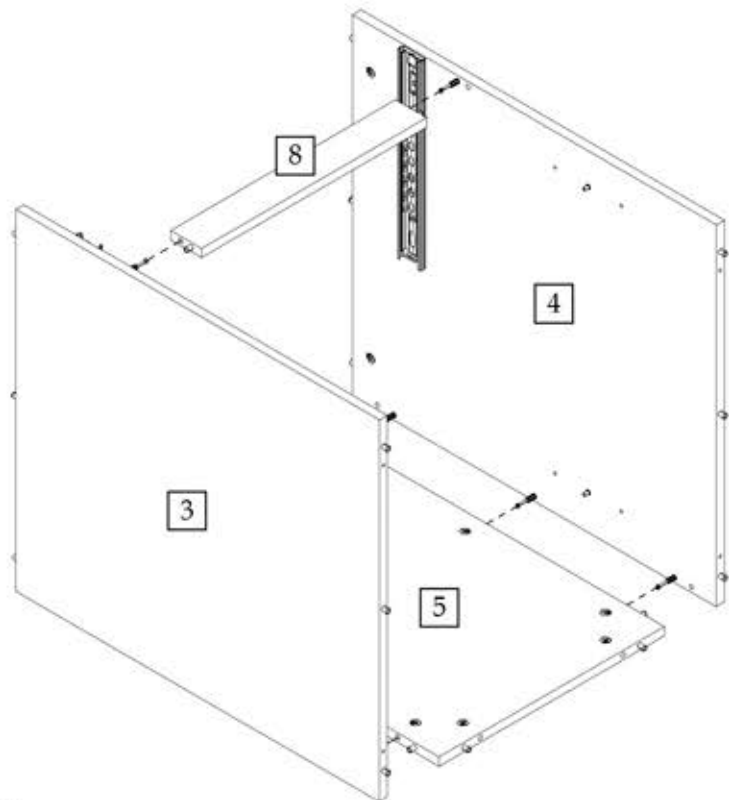

LORA P1

70 min

1	Dimenzije				Koda	Paket
	1	2	3	4		
1	1200	670	16	1	1003	1/1
2	470	657	16	1	1004/2004	1/1
3	703	638	16	1	1018	1/1
4	703	638	16	1	1007/2007	1/1
5	703	436	16	1	1008	1/1
6	739	639	16	1	1037	1/1
7	436	611	16	1	N/A	1/1
8	436	60	16	1	1040	1/1
9	695	190	16	1	1016	1/1
10	350	119.5	16	1	1022/2022	1/1
11	378.5	119.5	16	1	1022	1/1
12	350	119.5	16	1	1024/2024	1/1
13	410	355	3	1	N/A	1/1
14	466	192	16	1	1036/3001	1/1
15	472	466	16	1	1037/3002	1/1

▶ 1

▶ 2

▶ 3

▶ 4

► 5

► 6

▶ 7

▶ 8