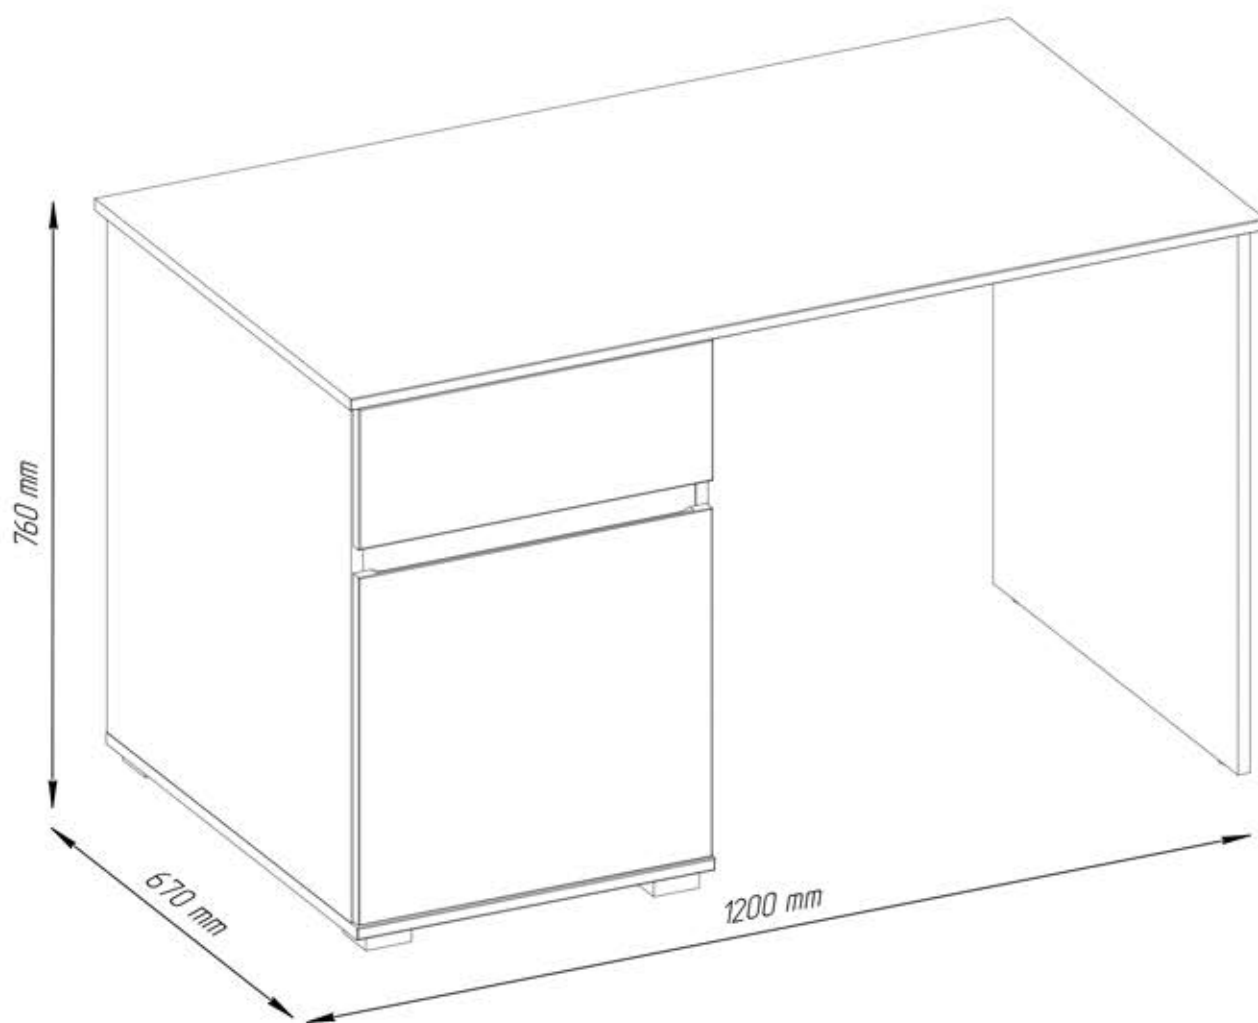

LORA P1

70 min

1	Dimenzije				Koda	Paket
	1	2	3	4		
1	1200	670	16	1	1003	1/1
2	470	657	16	1	1004/2004	1/1
3	703	638	16	1	1018	1/1
4	703	638	16	1	1007/2007	1/1
5	703	436	16	1	1008	1/1
6	739	639	16	1	1037	1/1
7	436	611	16	1	N/A	1/1
8	436	60	16	1	1040	1/1
9	695	190	16	1	1016	1/1
10	350	119.5	16	1	1022/2022	1/1
11	378.5	119.5	16	1	1022	1/1
12	350	119.5	16	1	1024/2024	1/1
13	410	355	3	1	N/A	1/1
14	466	192	16	1	1036/3001	1/1
15	472	466	16	1	1037/3002	1/1