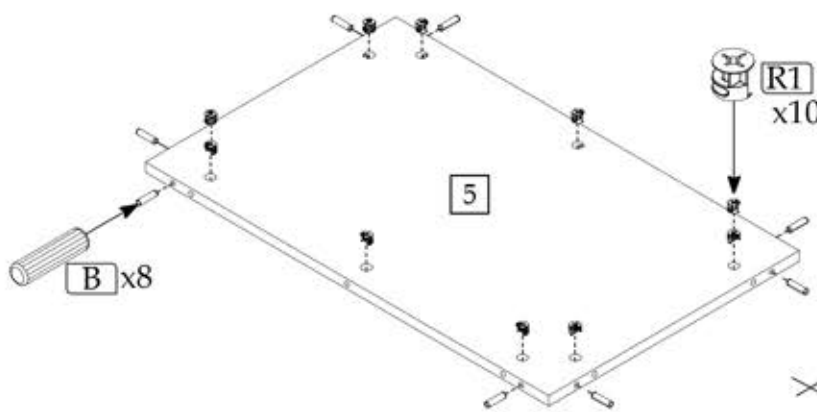

LORA P1

70 min

1	Dimenzije				Koda	Paket
	1	2	3	4		
1	1200	670	16	1	1003	1/1
2	470	657	16	1	1004/2004	1/1
3	703	638	16	1	1018	1/1
4	703	638	16	1	1007/2007	1/1
5	703	436	16	1	1008	1/1
6	739	639	16	1	1037	1/1
7	436	611	16	1	N/A	1/1
8	436	60	16	1	1040	1/1
9	695	190	16	1	1016	1/1
10	350	119.5	16	1	1022/2022	1/1
11	378.5	119.5	16	1	1022	1/1
12	350	119.5	16	1	1024/2024	1/1
13	410	355	3	1	N/A	1/1
14	466	192	16	1	1036/3001	1/1
15	472	466	16	1	1037/3002	1/1

▶ 1

▶ 2

▶ 3

▶ 4

► 5

► 6

▶ 7

▶ 8