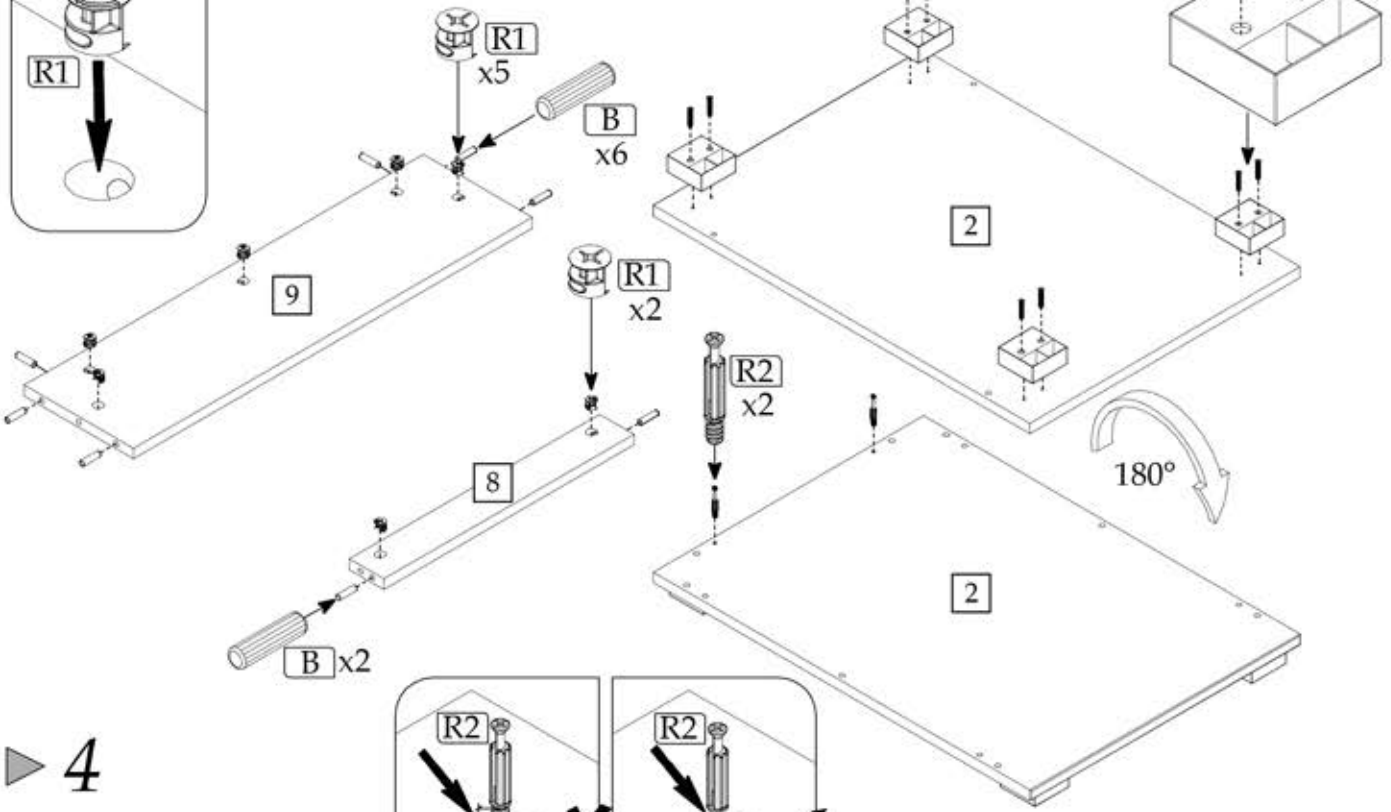

LORA P1

70 min

1	Dimenzije				Koda	Paket
	1	2	3	4		
1	1200	670	16	1	1003	1/1
2	470	657	16	1	1004/2004	1/1
3	703	638	16	1	1018	1/1
4	703	638	16	1	1007/2007	1/1
5	703	436	16	1	1008	1/1
6	739	639	16	1	1037	1/1
7	436	611	16	1	N/A	1/1
8	436	60	16	1	1040	1/1
9	695	190	16	1	1016	1/1
10	350	119.5	16	1	1022/2022	1/1
11	378.5	119.5	16	1	1022	1/1
12	350	119.5	16	1	1024/2024	1/1
13	410	355	3	1	N/A	1/1
14	466	192	16	1	1036/3001	1/1
15	472	466	16	1	1037/3002	1/1

▶ 1

▶ 2

▶ 3

▶ 4

► 5

► 6

▶ 7

▶ 8