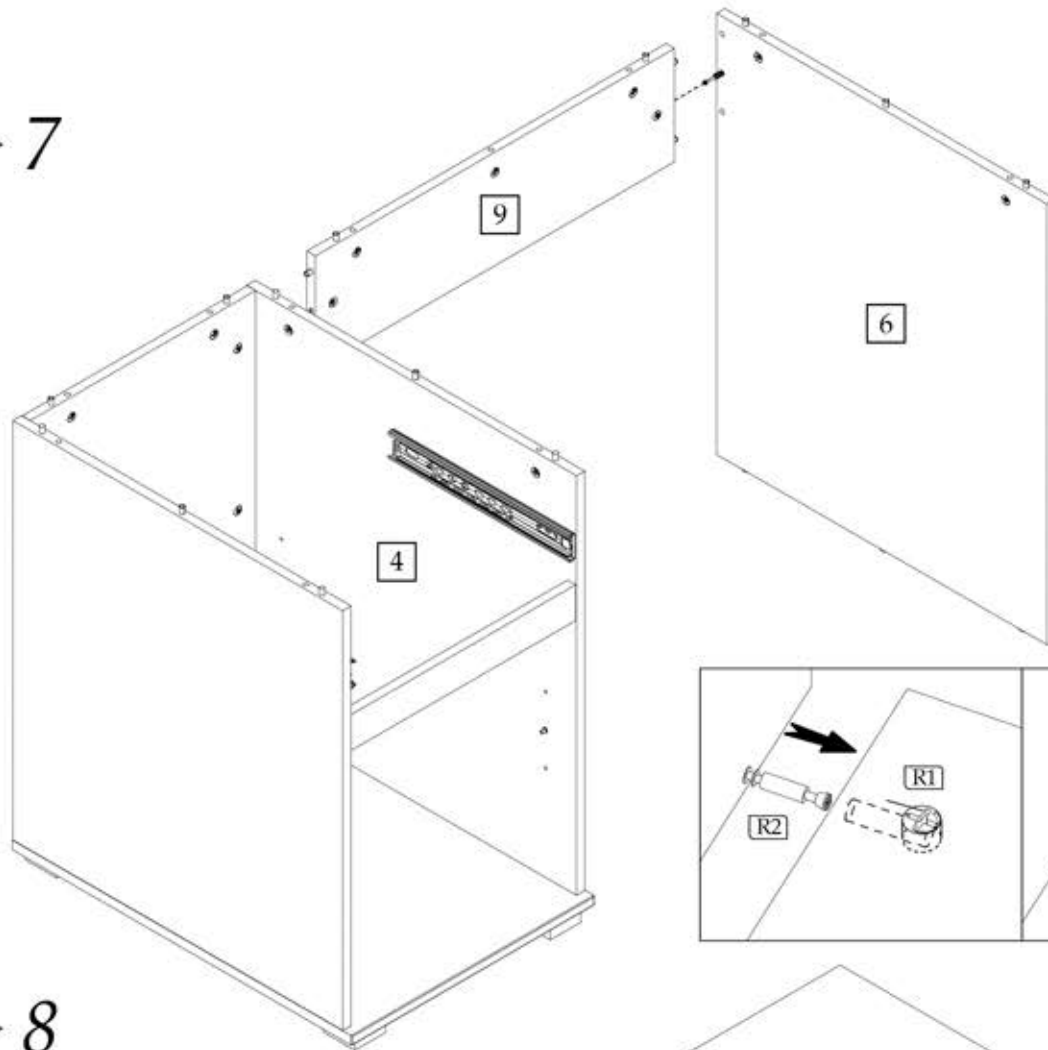

LORA P1

70 min

1	Dimenzije				Koda	Paket
	1	2	3	4		
1	1200	670	16	1	1003	1/1
2	470	657	16	1	1004/2004	1/1
3	703	638	16	1	1018	1/1
4	703	638	16	1	1007/2007	1/1
5	703	436	16	1	1008	1/1
6	739	639	16	1	1037	1/1
7	436	611	16	1	N/A	1/1
8	436	60	16	1	1040	1/1
9	695	190	16	1	1016	1/1
10	350	119.5	16	1	1022/2022	1/1
11	378.5	119.5	16	1	1022	1/1
12	350	119.5	16	1	1024/2024	1/1
13	410	355	3	1	N/A	1/1
14	466	192	16	1	1036/3001	1/1
15	472	466	16	1	1037/3002	1/1

▶ 1

▶ 2

▶ 3

▶ 4

► 5

► 6

▶ 7

▶ 8