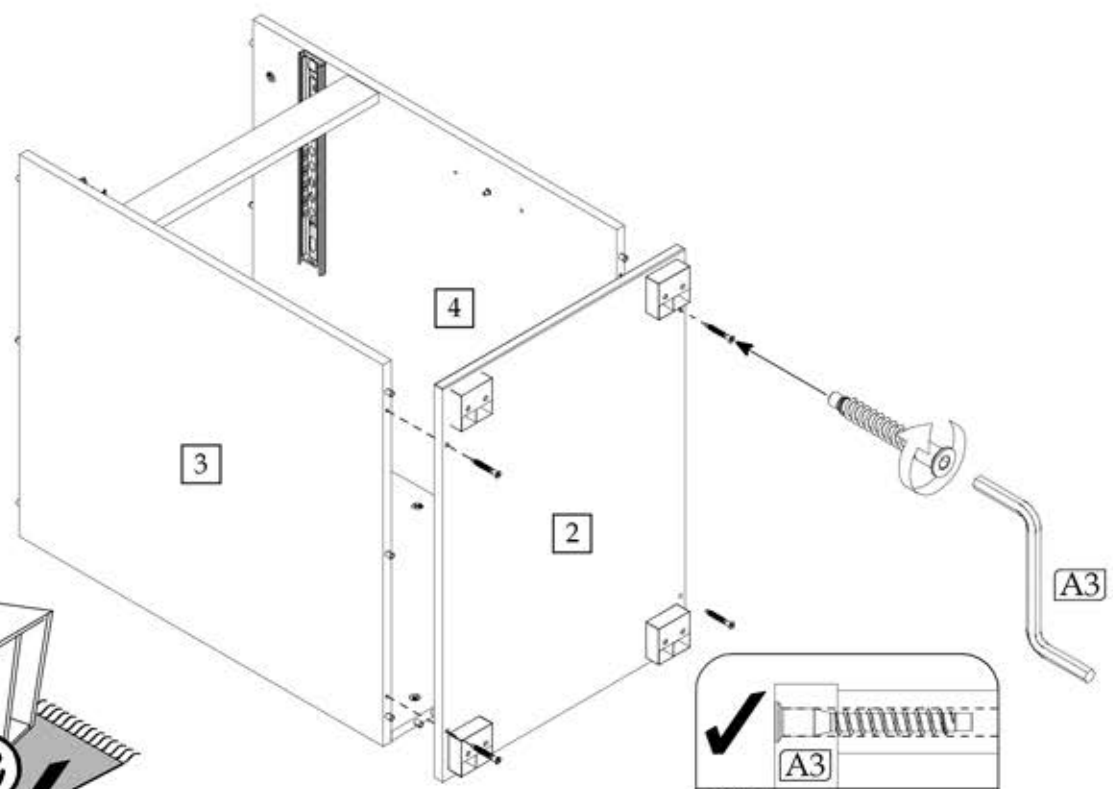

LORA P1

70 min

1	Dimenzije				Koda	Paket
	1	2	3	4		
1	1200	670	16	1	1003	1/1
2	470	657	16	1	1004/2004	1/1
3	703	638	16	1	1018	1/1
4	703	638	16	1	1007/2007	1/1
5	703	436	16	1	1008	1/1
6	739	639	16	1	1037	1/1
7	436	611	16	1	N/A	1/1
8	436	60	16	1	1040	1/1
9	695	190	16	1	1016	1/1
10	350	119.5	16	1	1022/2022	1/1
11	378.5	119.5	16	1	1022	1/1
12	350	119.5	16	1	1024/2024	1/1
13	410	355	3	1	N/A	1/1
14	466	192	16	1	1036/3001	1/1
15	472	466	16	1	1037/3002	1/1

▶ 1

▶ 2

▶ 3

▶ 4

► 5

► 6

▶ 7

▶ 8