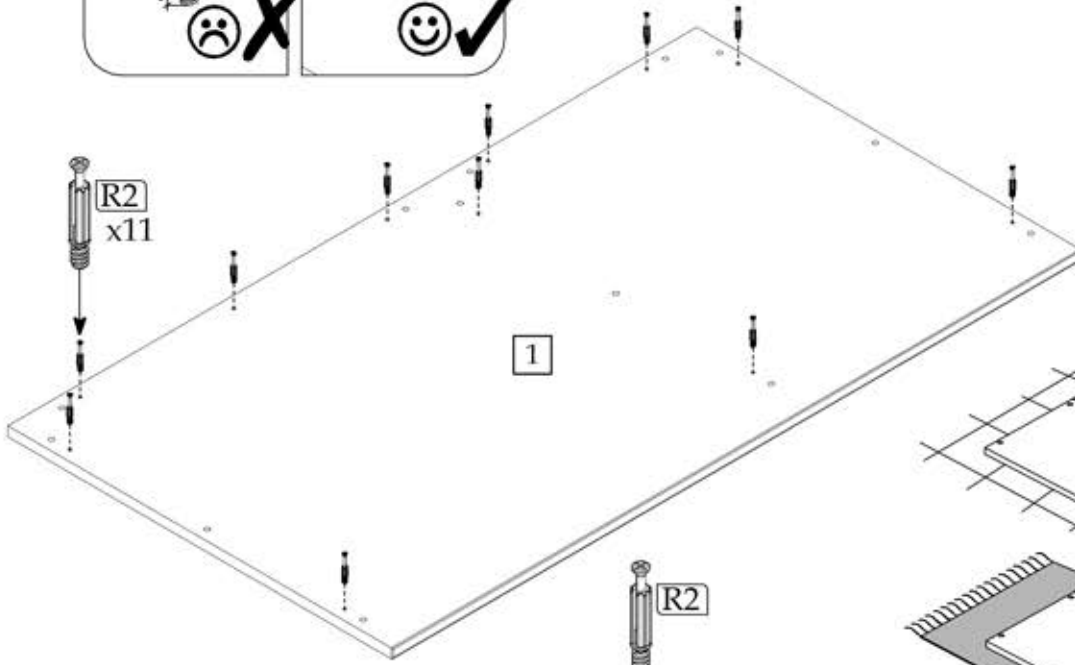

LORA P1

70 min

1	Dimenzije				Koda	Paket
	1	2	3	4		
1	1200	670	16	1	1003	1/1
2	470	657	16	1	1004/2004	1/1
3	703	638	16	1	1018	1/1
4	703	638	16	1	1007/2007	1/1
5	703	436	16	1	1008	1/1
6	739	639	16	1	1037	1/1
7	436	611	16	1	N/A	1/1
8	436	60	16	1	1040	1/1
9	695	190	16	1	1016	1/1
10	350	119.5	16	1	1022/2022	1/1
11	378.5	119.5	16	1	1022	1/1
12	350	119.5	16	1	1024/2024	1/1
13	410	355	3	1	N/A	1/1
14	466	192	16	1	1036/3001	1/1
15	472	466	16	1	1037/3002	1/1

▶ 1

▶ 2

▶ 3

▶ 4

► 5

► 6

▶ 7

▶ 8