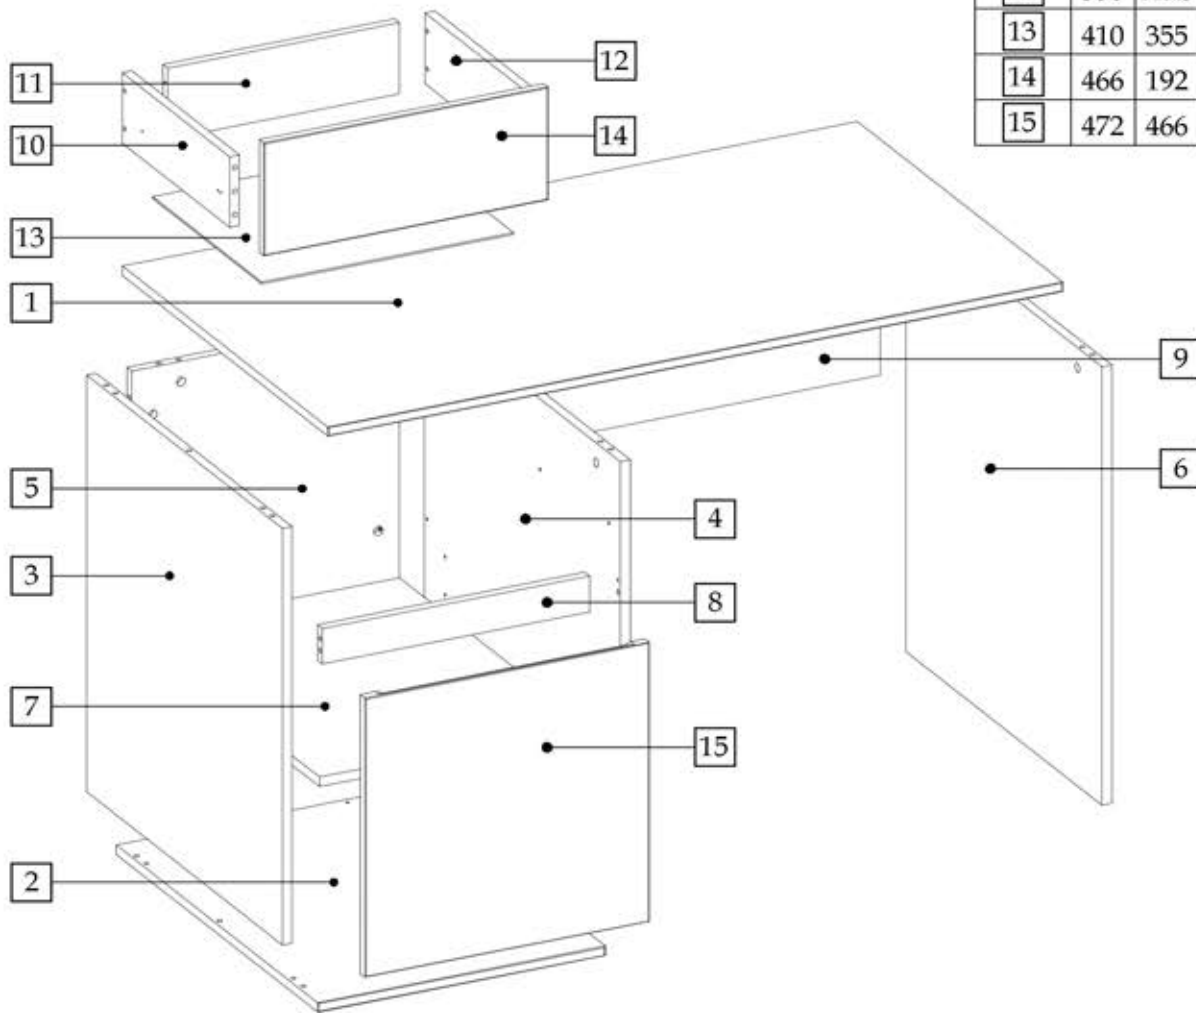

LORA P1

70 min

1	Dimenzije				Koda	Paket
	1	2	3	4		
1	1200	670	16	1	1003	1/1
2	470	657	16	1	1004/2004	1/1
3	703	638	16	1	1018	1/1
4	703	638	16	1	1007/2007	1/1
5	703	436	16	1	1008	1/1
6	739	639	16	1	1037	1/1
7	436	611	16	1	N/A	1/1
8	436	60	16	1	1040	1/1
9	695	190	16	1	1016	1/1
10	350	119.5	16	1	1022/2022	1/1
11	378.5	119.5	16	1	1022	1/1
12	350	119.5	16	1	1024/2024	1/1
13	410	355	3	1	N/A	1/1
14	466	192	16	1	1036/3001	1/1
15	472	466	16	1	1037/3002	1/1

▶ 1

▶ 2

▶ 3

▶ 4

► 5

► 6

▶ 7

▶ 8

► 9

► 10

▶ 11

► 12